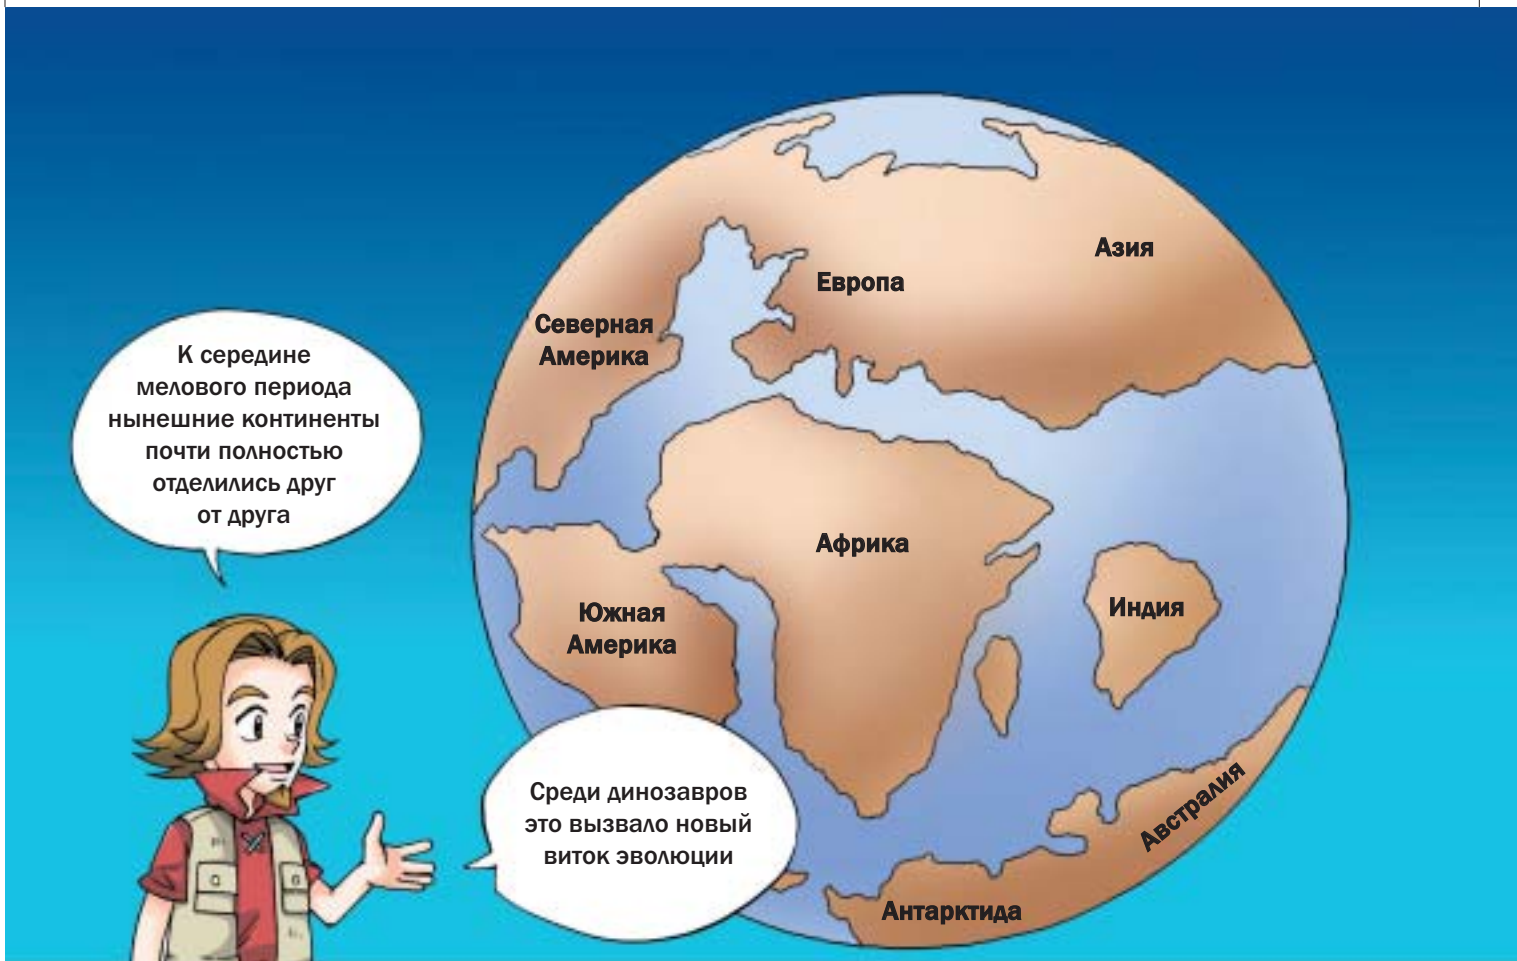

Меловой период

Динозавры — заботливые родители

◆ Майзавр

Название: в переводе означает "ящер — хорошая мама"

Классификация: птицетазовый динозавр из группы гадрозавров

Длина тела: до 9 метров

Передвижение: на 4-х или 2-х ногах

Питание: травоядный

Когда обитал: вторая половина мелового периода