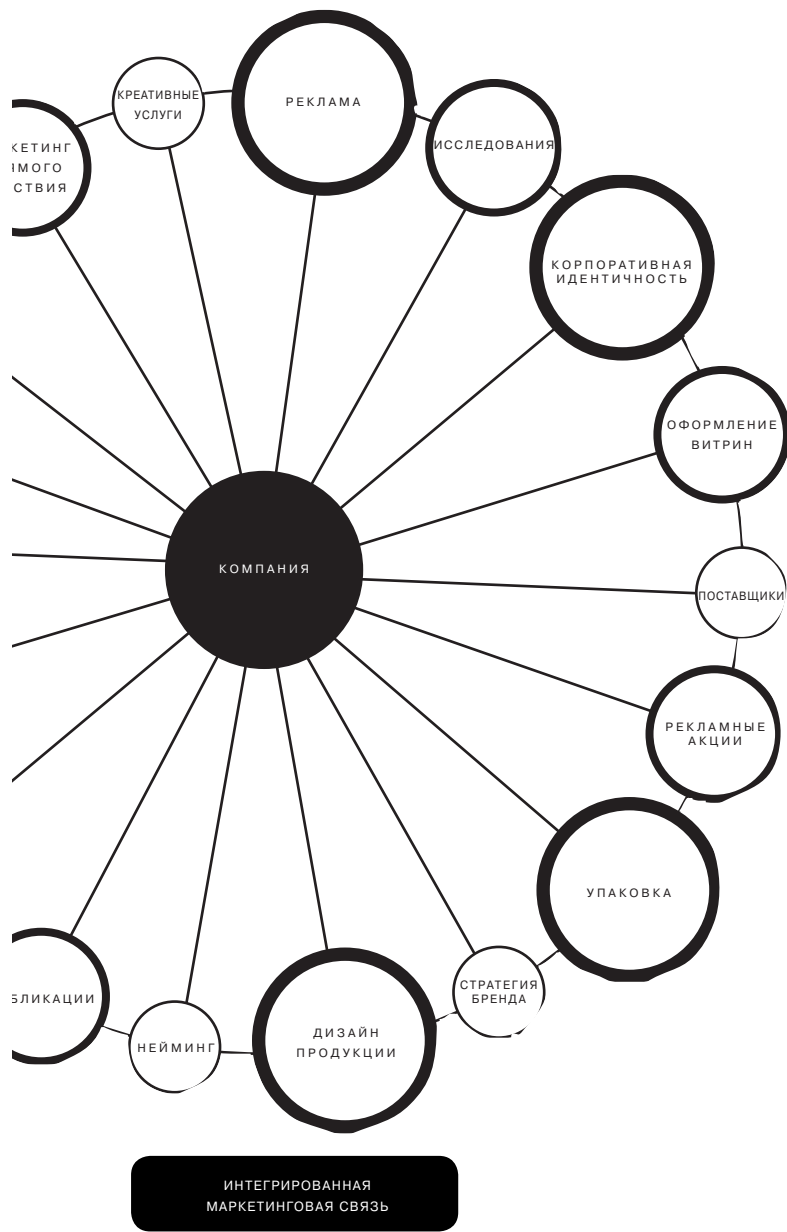

СОТРУДНИЧЕСТВО

73